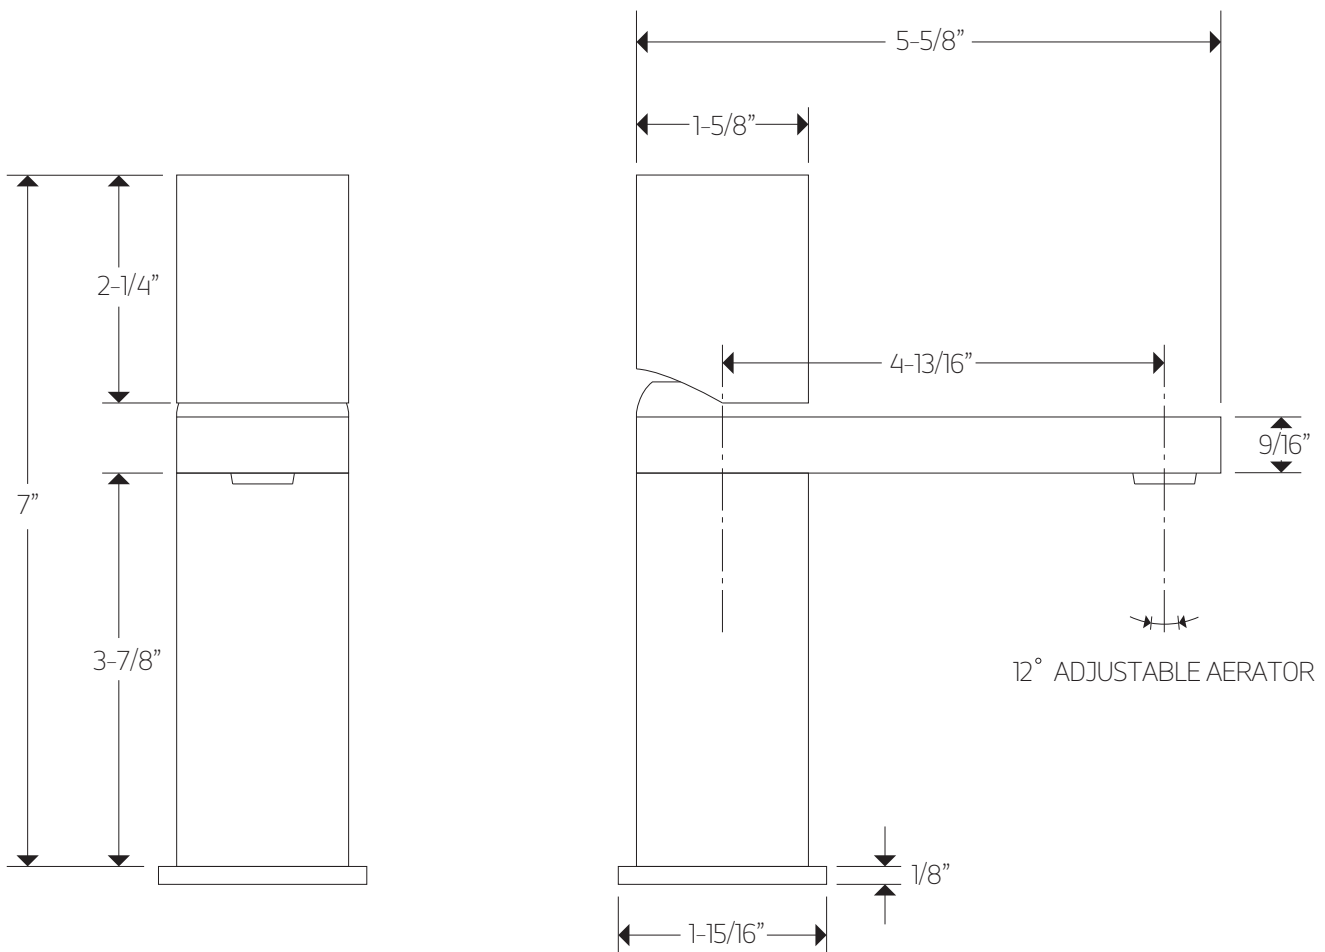

## TECHNICAL DATA SHEET

otella lav faucet