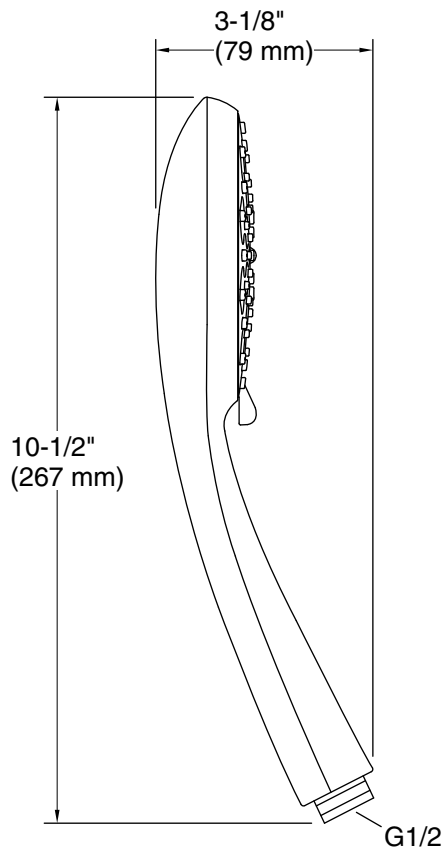

Color	Code	Description
-------	------	-------------

	CP	
--	----	--

	BN	
--	----	--

	2BZ	
--	-----	--

Technical Information

All product dimensions are nominal.

Handshower:

Rated maximum flow: 2.5 gal/min (9.5 l/min)