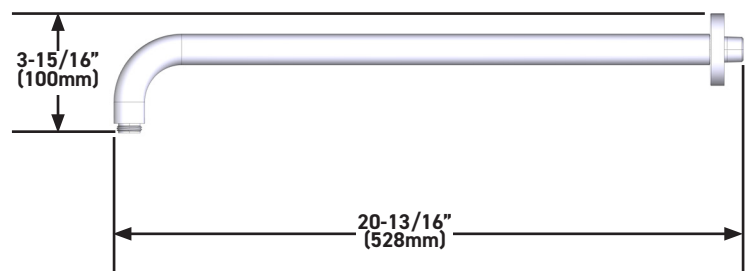

SPECIFICATIONS

DESCRIPTION

- 20" Reach Wall Mount Shower Arm with Round Escutcheon
- 1/2" NPT male inlet
- 1/2" NPT male outlet

WARRANTY

- Most products or parts carry "Limited Warranties" against manufacturing defects. For US customers please visit houseofrohl.com/support and for Canadian customers please visit houseofrohl.ca/support for complete product and finish warranty.

Bras de douche mural à portée de 20 po avec rosace ronde

MODÈLES : 200127SA

US Customers

U.S.A.
houseofrohl.com/support
1-800-777-9762

For warranty or additional information, contact:

Canadian Customers

QUEBEC / MARITIMES / WESTERN CANADA
QUÉBEC / MARITIMES / OUEST CANADIEN
QUEBEC / MARITIMOS / CANADA OCCIDENTAL
houseofrohl.ca/support
1-866-473-8442

ONTARIO
houseofrohl.ca/support
1-800-287-5354

ESPECIFICACIONES

DESCRIPCIÓN

- Brazo de ducha mural con alcance de 20" con chapetón redondo

GARANTÍA

- La mayoría de los productos o piezas cuentan con "Garantías Limitadas" por defectos de fabricación. A los clientes en EE. UU. se les recomienda visitar houseofrohl.com/support y a los clientes en Canadá, houseofrohl.ca/support, para consultar las condiciones completas de la garantía de los productos y acabados.

Brazo de ducha mural con alcance de 20" con chapetón redondo

MODELOS: 200127SA

US Customers

U.S.A.
houseofrohl.com/support
1-800-777-9762

For warranty or additional information, contact:

QUEBEC / MARITIMES / WESTERN CANADA
QUÉBEC / MARITIMES / OUEST CANADIEN
QUEBEC / MARITIMOS / CANADA OCCIDENTAL
houseofrohl.ca/support
1-866-473-8442