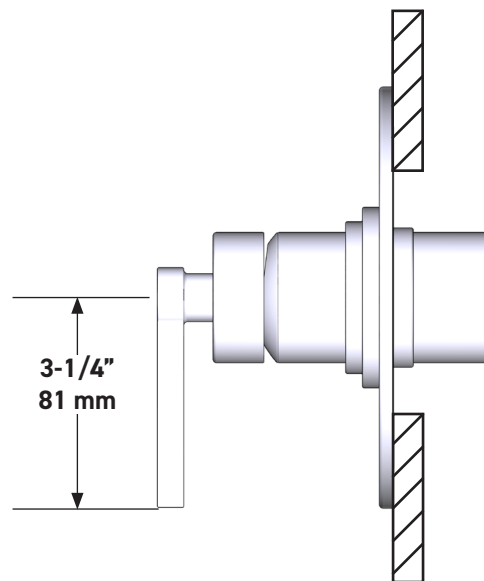

SPECIFICATIONS

DESCRIPTION

- Bottom outlet compatible with diverter tub spout
- Temperature and volume control
- 1 function
- Rough-in valve sold separately:
 - Order R51 pressure balance rough-in valve
 - 3/4" R51 extension kit available, order EXT51KIT34
 - 1-1/4" R51 extension kit available, order EXT51KIT114

Lombardia® 1/2" Pressure Balance Trim

CORE MODEL: TLB51W1

UPC®

For warranty or additional information, contact:

US Customers

U.S.A.
houseofrohl.com/support
 1-800-777-9762

QUEBEC / MARITIMES / WESTERN CANADA
 QUÉBEC / MARITIMES / OUEST CANADIEN
 QUEBEC / MARITIMOS / CANADA OCCIDENTAL
houseofrohl.ca/support
 1-866-473-8442

- La sortie inférieure est compatible avec le bec inverseur de baignoire
- Commandes de température et de débit
- 1 fonction
- Soupape de plomberie brute vendue séparément :
 - Commander une soupape de plomberie brute thermostatique à équilibrage de pression n° R51
 - Trousse de rallonge de la soupape n° R51 de 1 1/4 po disponible, commander la trousse n° EXT51KIT114
 - Trousse de rallonge de la soupape n° R51 de 3/4 po disponible, commander la trousse n° EXT51KIT34