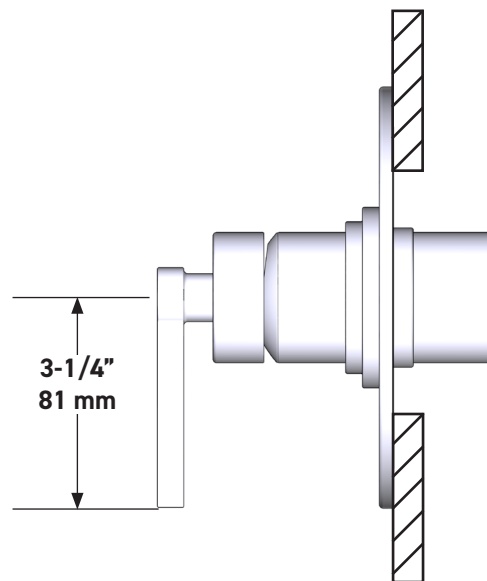

For warranty or additional information, contact:

US Customers

U.S.A.
houseofrohl.com/support
1-800-777-9762

Canadian Customers

QUEBEC / MARITIMES / WESTERN CANADA
QUÉBEC / MARITIMES / OUEST CANADIEN
QUEBEC / MARITIMOS / CANADA OCCIDENTAL
houseofrohl.ca/support
1-866-473-8442

ONTARIO
houseofrohl.ca/support
1-800-287-5354

Riobel

PERRIN & ROWE
LONDON

victoria ⊕ albert®

ROHL