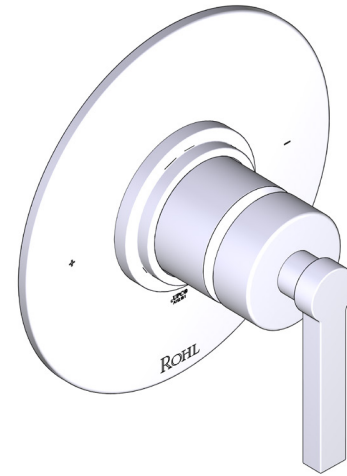

Riobel

PERRIN & ROWE
LONDON

victoria ⊕ albert®

ROHL

ESPECIFICACIONES

DESCRIPCIÓN

- Salida inferior compatible con el pico desviador de la tina
- Control de temperatura y volumen
- 1 función
- La válvula empotrada se vende por separado:
 - Pida la válvula empotrada de equilibrio térmico y de presión R51
 - Kit de extensión R51 de 1-1/4" disponible, pida el kit EXT51KIT114
 - Kit de extensión R51 de 3/4" disponible, pida el kit EXT51KIT34

Moldura Lombardia® de equilibrio de presión de 1/2"

MODELO DE BASE: TLB51W1

UPC®

For warranty or additional information, contact:

US Customers

U.S.A.
houseofrohl.com/support
 1-800-777-9762

Canadian Customers