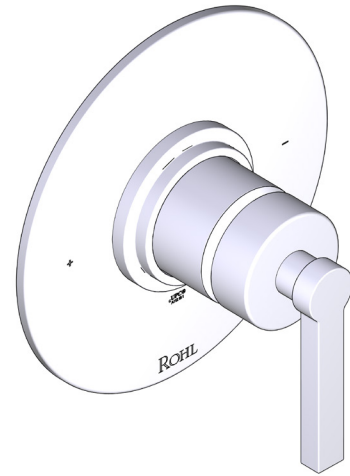

- La sortie inférieure est compatible avec le bec inverseur de baignoire
- Commandes de température et de débit
- 1 fonction
- Soupape de plomberie brute vendue séparément :
 - Commander une soupape de plomberie brute thermostatique à équilibrage de pression n° R51
 - Trousse de rallonge de la soupape n° R51 de 1 1/4 po disponible, commander la trousse n° EXT51KIT114
 - Trousse de rallonge de la soupape n° R51 de 3/4 po disponible, commander la trousse n° EXT51KIT34

CARTOUCHE

- 401-016 (Inclus)

NORMES

- ASME A112.18.1

GARANTIE

- La plupart des produits ou pièces comprend des «garanties limitées» contre les défauts de fabrication. Pour les clients des États-Unis : veuillez consulter houseofrohl.com/support; Pour les clients du Canada : veuillez consulter houseofrohl.ca/support pour connaître les conditions complètes de la garantie des produits et finis.

Garniture de soupape à équilibrage de pression de 1/2 po Lombardia®

MODÈLE DE BASE : TLB51W1

UPC®

For warranty or additional information, contact:

US Customers

U.S.A.
houseofrohl.com/support
1-800-777-9762

Riobel

PERRIN & ROWE
LONDON

victoria ⊕ albert®

ROHL

ESPECIFICACIONES

DESCRIPCIÓN

- Salida inferior compatible con el pico desviador de la tina
- Control de temperatura y volumen
- 1 función
- La válvula empotrada se vende por separado:
 - Pida la válvula empotrada de equilibrio térmico y de presión R51
 - Kit de extensión R51 de 1-1/4" disponible, pida el kit EXT51KIT114
 - Kit de extensión R51 de 3/4" disponible, pida el kit EXT51KIT34