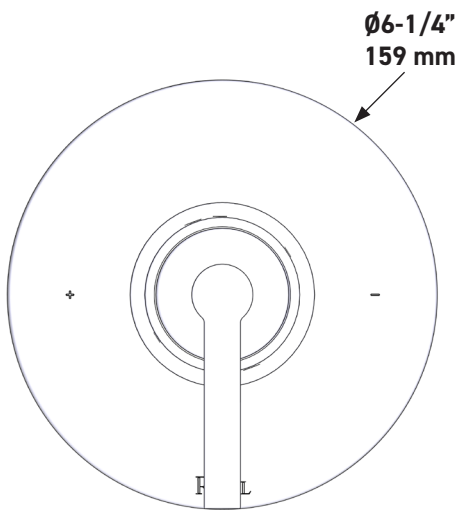

For warranty or additional information, contact:

US Customers

U.S.A.
houseofrohl.com/support
1-800-777-9762

Canadian Customers

QUEBEC / MARITIMES / WESTERN CANADA
QUÉBEC / MARITIMES / OUEST CANADIEN
QUEBEC / MARITIMOS / CANADA OCCIDENTAL
houseofrohl.ca/support
1-866-473-8442

ONTARIO
houseofrohl.ca/support
1-800-287-5354

Riobel

PERRIN & ROWE
LONDON

victoria ⊕ albert®

ROHL