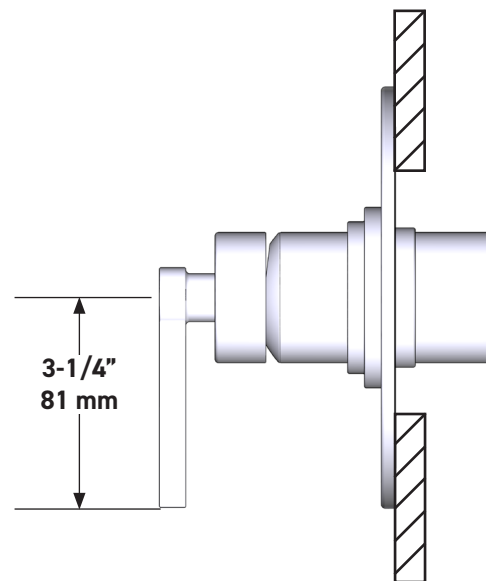

For warranty or additional information, contact:

US Customers

U.S.A.
houseofrohl.com/support
1-800-777-9762

Canadian Customers

QUEBEC / MARITIMES / WESTERN CANADA
QUÉBEC / MARITIMES / OUEST CANADIEN
QUEBEC / MARITIMOS / CANADA OCCIDENTAL
houseofrohl.ca/support
1-866-473-8442

ONTARIO
houseofrohl.ca/support
1-800-287-5354

Riobel

PERRIN & ROWE
LONDON

victoria ⊕ albert®

ROHL