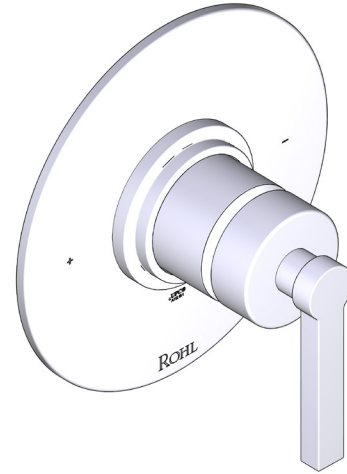

SPECIFICATIONS

DESCRIPTION

- Bottom outlet compatible with diverter tub spout
- Temperature and volume control
- 1 function
- Rough-in valve sold separately:
 - Order R51 pressure balance rough-in valve
 - 3/4" R51 extension kit available, order EXT51KIT34
 - 1-1/4" R51 extension kit available, order EXT51KIT114

CARTRIDGE

- 401-016 (Included)

STANDARDS

- ASME A112.18.1

WARRANTY

- Most products or parts carry "Limited Warranties" against manufacturing defects. For US customers please visit houseofrohl.com/support and for Canadian customers please visit houseofrohl.ca/support for complete product and finish warranty.

Lombardia® 1/2" Pressure Balance Trim

CORE MODEL: TLB51W1

UPC®

For warranty or additional information, contact:

US Customers

U.S.A.
houseofrohl.com/support
 1-800-777-9762

QUEBEC / MARITIMES / WESTERN CANADA
 QUÉBEC / MARITIMES / OUEST CANADIEN
 QUEBEC / MARITIMOS / CANADA OCCIDENTAL
houseofrohl.ca/support
 1-866-473-8442

- La sortie inférieure est compatible avec le bec inverseur de baignoire
- Commandes de température et de débit
- 1 fonction
- Soupape de plomberie brute vendue séparément :
 - Commander une soupape de plomberie brute thermostatique à équilibrage de pression n° R51
 - Trousse de rallonge de la soupape n° R51 de 1 1/4 po disponible, commander la trousse n° EXT51KIT114
 - Trousse de rallonge de la soupape n° R51 de 3/4 po disponible, commander la trousse n° EXT51KIT34