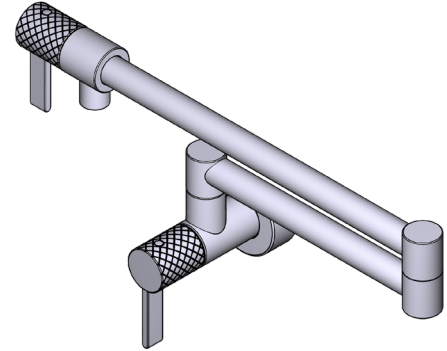

SPÉCIFICATIONS

DESCRIPTION

- Deux robinets d'arrêt à un quart de tour, à poignée à levier; l'un au mur, et l'autre à l'orifice de sortie
- Se replie lorsque non en usage

DÉBITS DISPONIBLES

- 6,7 L/min/1,8 gpm à 60 psi

CERTIFICATIONS

- ASME A112.18.1 / CSA B125.1
- NSF 61/9 & 372: Q ≤ 1
- ADA

GARANTIE

- La plupart des produits ou pièces comprend des «garanties limitées» contre les défauts de fabrication. Pour les clients des États-Unis : veuillez consulter houseofrohl.com/support; Pour les clients du Canada : veuillez consulter houseofrohl.ca/support pour connaître les conditions complètes de la garantie des produits et finis.

TENERIFE™

Remplisseur de Grands Contenants

MODÈLES : TE62W1LM