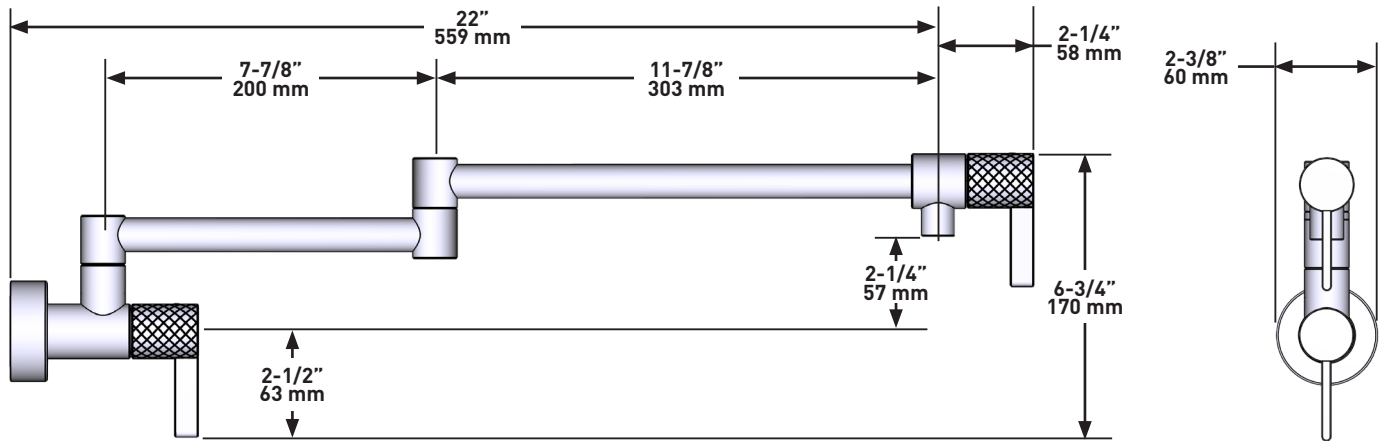

For warranty or additional information, contact:

U.S.A.
houseofrohl.com/support
1-800-777-9762

QUEBEC / MARITIMES / WESTERN CANADA
QUÉBEC / MARITIMES / OUEST CANADIEN
QUEBEC / MARITIMOS / CANADA OCCIDENTAL
houseofrohl.ca/support
1-866-473-8442

ONTARIO
houseofrohl.ca/support
1-800-287-5354