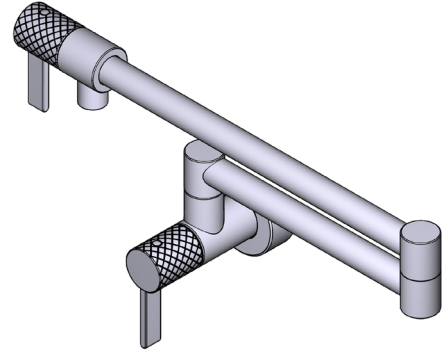

SPECIFICATIONS

DESCRIPTION

- Dual quarter turn lever handle shut-offs, one at the wall and one at the outlet
- Folds away when not in use

FLOW

- 1.8 GPM/6.7 LPM at 60 PSI

STANDARDS

- ASME A112.18.1 / CSA B125.1
- NSF 61/9 & 372: Q ≤ 1
- ADA

WARRANTY

- Most products or parts carry "Limited Warranties" against manufacturing defects. For US customers please visit houseofrohl.com/support and for Canadian customers please visit houseofrohl.ca/support for complete product and finish warranty.

TENERIFE™

Pot Filler

MODELS: TE62W1LM