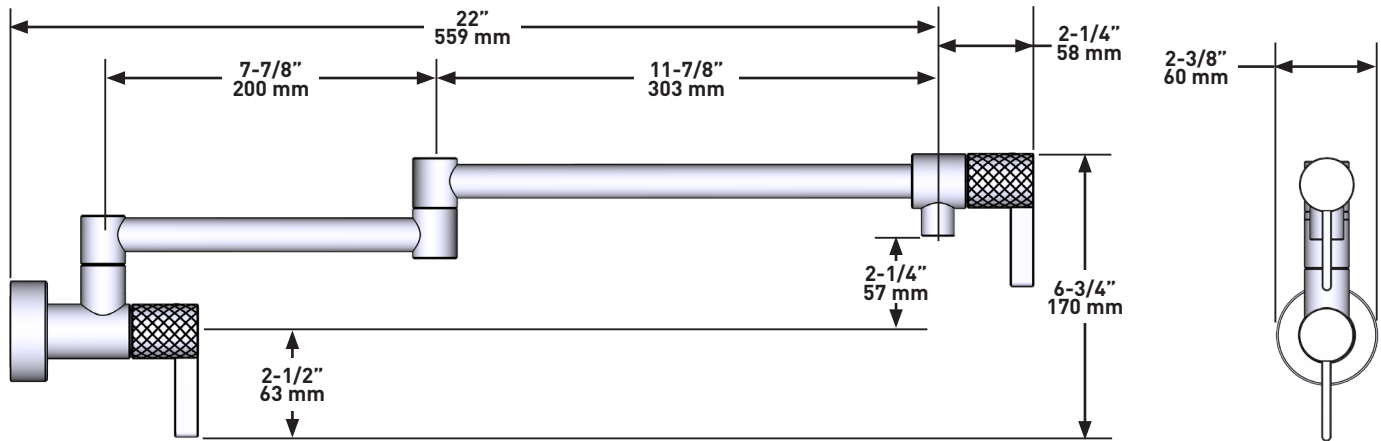

For warranty or additional information, contact:

U.S.A.
houseofrohl.com/support
1-800-777-9762

QUEBEC / MARITIMES / WESTERN CANADA
QUÉBEC / MARITIMOS / OUEST CANADIEN
QUEBEC / MARITIMOS / CANADA OCCIDENTAL
houseofrohl.ca/support
1-866-473-8442

ONTARIO
houseofrohl.ca/support
1-800-287-5354