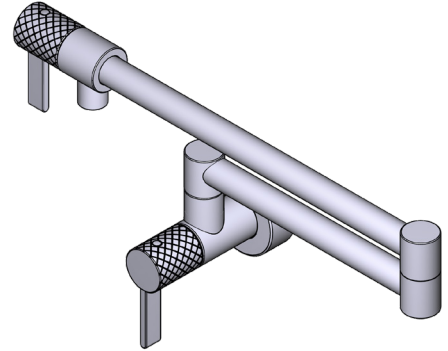

ESPECIFICACIONES

DESCRIPCIÓN

- Apagado de manija de palanca de cuarto de vuelta doble, uno en la pared y otro en la toma de corriente
- Se pliega cuando no está en uso

FLUJO

- 1.8 GPM/6.7 LPM a 60 PSI

ESTÁNDARES

- ASME A112.18.1 / CSA B125.1
- NSF 61/9 & 372: Q ≤ 1
- ADA

GARANTÍA

- La mayoría de los productos o piezas cuentan con "Garantías Limitadas" por defectos de fabricación. A los clientes en EE. UU. se les recomienda visitar houseofrohl.com/support y a los clientes en Canadá, houseofrohl.ca/support, para consultar las condiciones completas de la garantía de los productos y acabados.

TENERIFE™

Llenador de Ollas

MODELOS: TE62W1LM