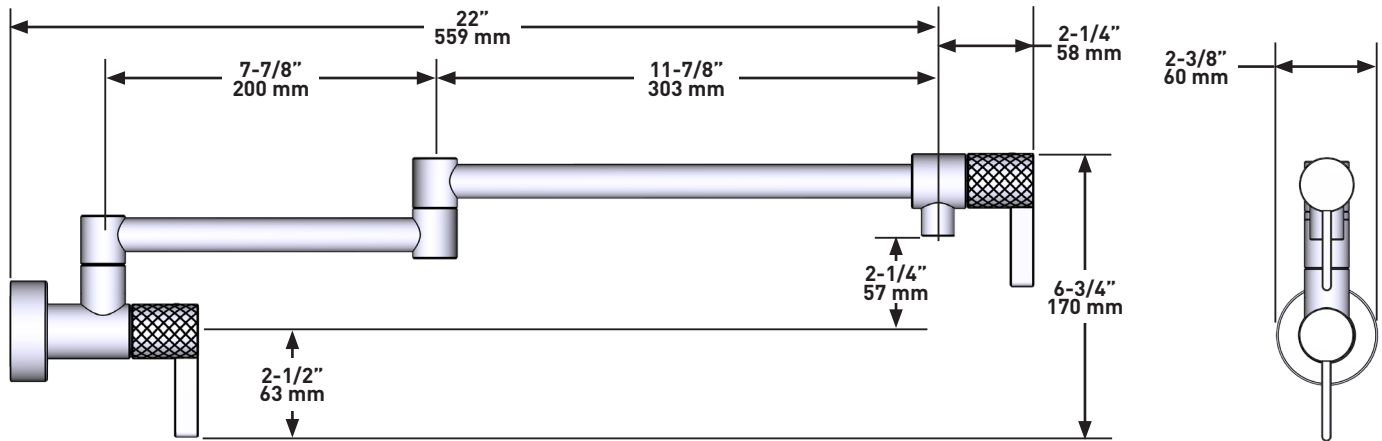

For warranty or additional information, contact:

U.S.A.
houseofrohl.com/support
1-800-777-9762

QUEBEC / MARITIMES / WESTERN CANADA
QUÉBEC / MARITIMES / OUEST CANADIEN
QUEBEC / MARITIMOS / CANADA OCCIDENTAL
houseofrohl.ca/support
1-866-473-8442

ONTARIO
houseofrohl.ca/support
1-800-287-5354