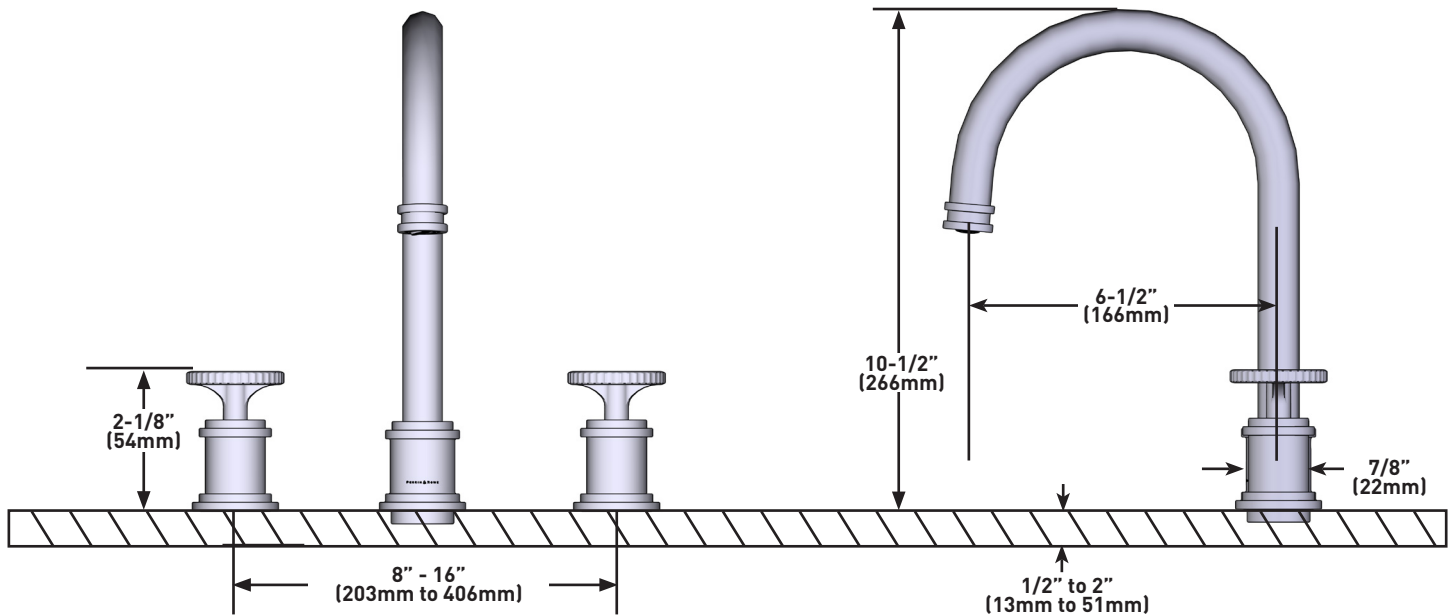

SPECIFICATIONS

DESCRIPTION

- C-spout design with Cross handles
- 2 x 1" mounting holes for the side valves
- 1 x 1 3/8" hole for the spout
- Swiveling aerator allows you to change the direction of the water spray to best suit your preference
- Complements: Armstrong™ Collection

Canadian Customers

ONTARIO
houseofrohl.ca/support
1-800-287-5354

SPÉCIFICATIONS

DESCRIPTION

- Modèle avec bec en C et poignées cruciformes
- Trous d'installation de 2 po x 1 po pour les soupapes latérales
- Trou de 1 po x 1 3/8 po pour le bec
- L'aérateur pivotant vous permet de modifier à votre guise l'orientation du jet d'eau
- Complète la collection Armstrong^{MC}

Robinet de lavabo à poignées éloignées et bec en C Armstrong^{MC}

MODÈLES : U.AR08D3IW

For warranty or additional information, contact:

US Customers

U.S.A.
houseofrohl.com/support
1-800-777-9762

QUEBEC / MARITIMES / WESTERN CANADA
QUÉBEC / MARITIMES / OUEST CANADIEN
QUEBEC / MARITIMOS / CANADA OCCIDENTAL
houseofrohl.ca/support
1-866-473-8442

Canadian Customers

ONTARIO
houseofrohl.ca/support
1-800-287-5354

ESPECIFICACIONES

DESCRIPCIÓN

- Diseño de pico en C con manijas en cruz
- 2 orificios de montaje de 1" para las válvulas laterales
- 1 orificio de 1 3/8" para el pico
- El aireador giratorio le permite cambiar la dirección del rociado de agua para que se adapte mejor a sus preferencias
- Complementos: Colección Armstrong™