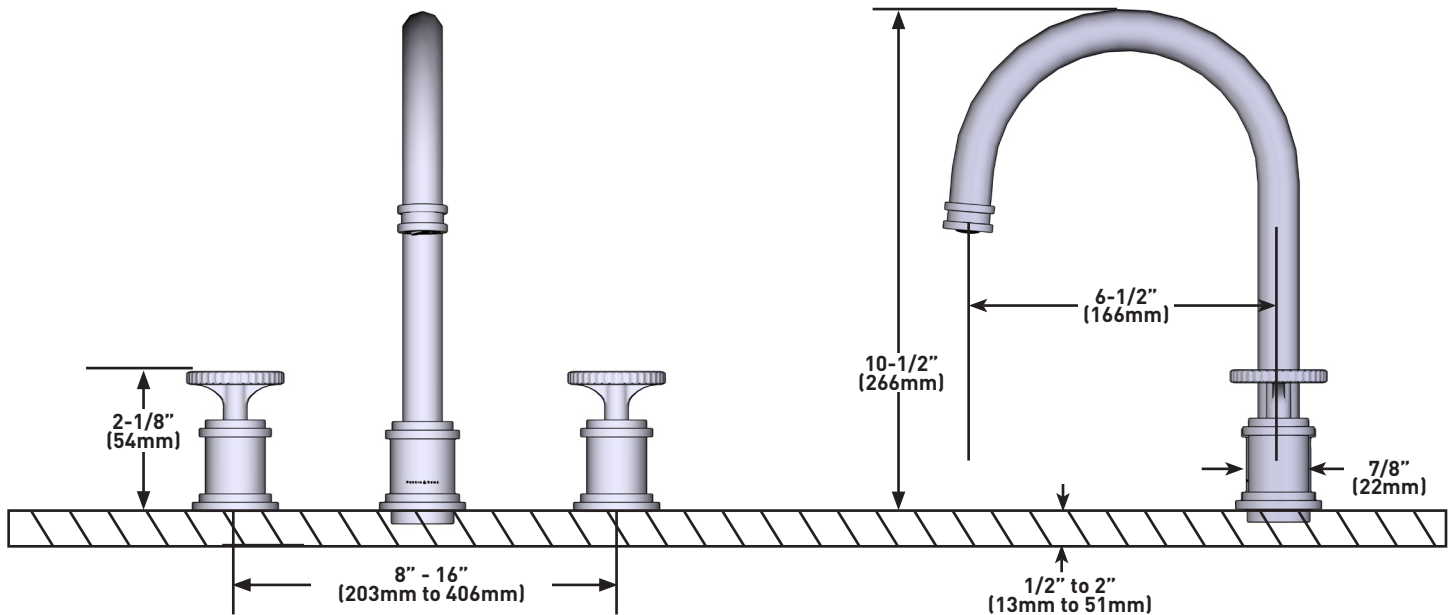

For warranty or additional information, contact:

US Customers

U.S.A.
houseofrohl.com/support
1-800-777-9762

QUEBEC / MARITIMES / WESTERN CANADA
QUÉBEC / MARITIMES / OUEST CANADIEN
QUEBEC / MARITIMOS / CANADA OCCIDENTAL
houseofrohl.ca/support
1-866-473-8442

Canadian Customers

ONTARIO
houseofrohl.ca/support
1-800-287-5354