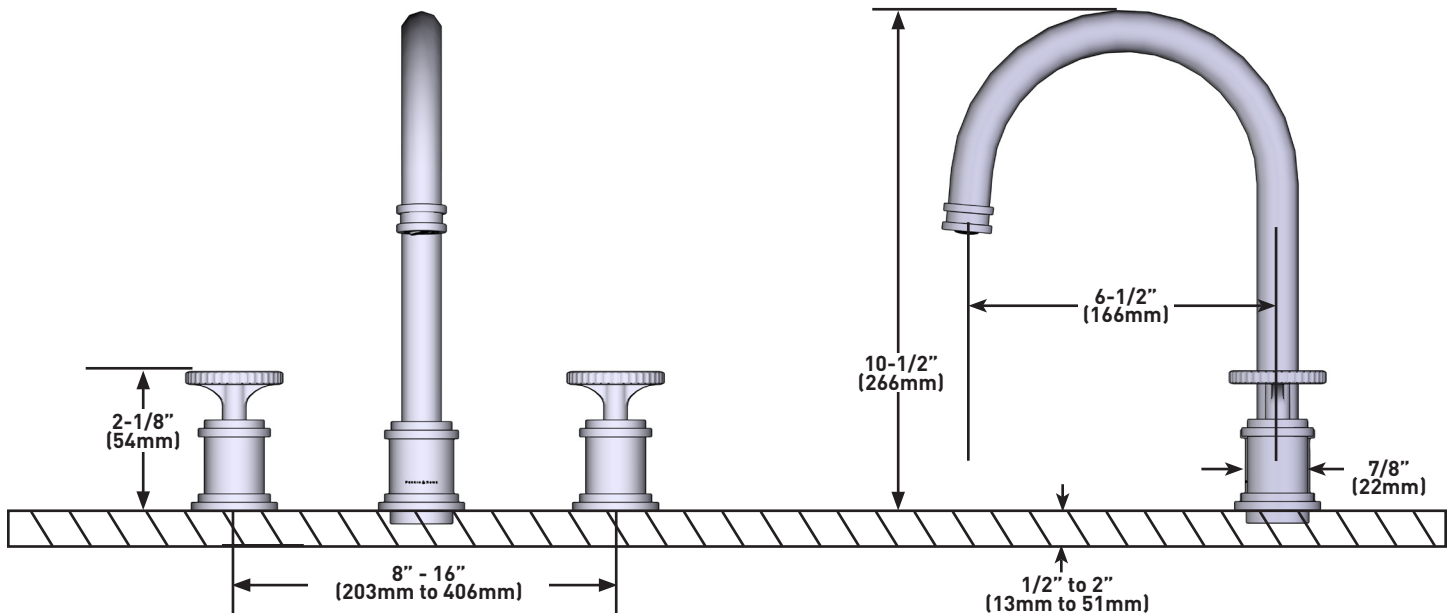

For warranty or additional information, contact:

US Customers

U.S.A.
houseofrohl.com/support
1-800-777-9762

QUEBEC / MARITIMES / WESTERN CANADA
QUÉBEC / MARITIMES / OUEST CANADIEN
QUEBEC / MARITIMOS / CANADA OCCIDENTAL
houseofrohl.ca/support
1-866-473-8442

Canadian Customers

ONTARIO
houseofrohl.ca/support
1-800-287-5354